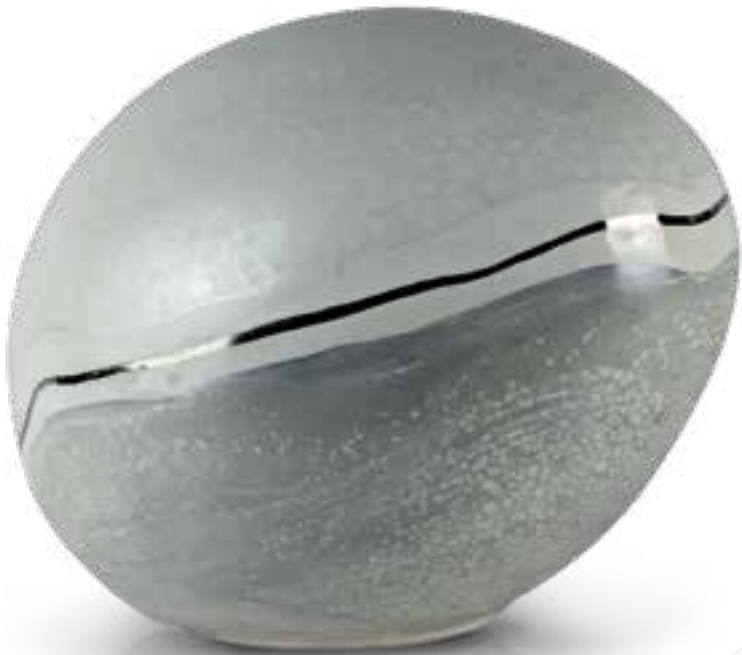

150 colore: bianco matt, lustro + platino 3° fuoco