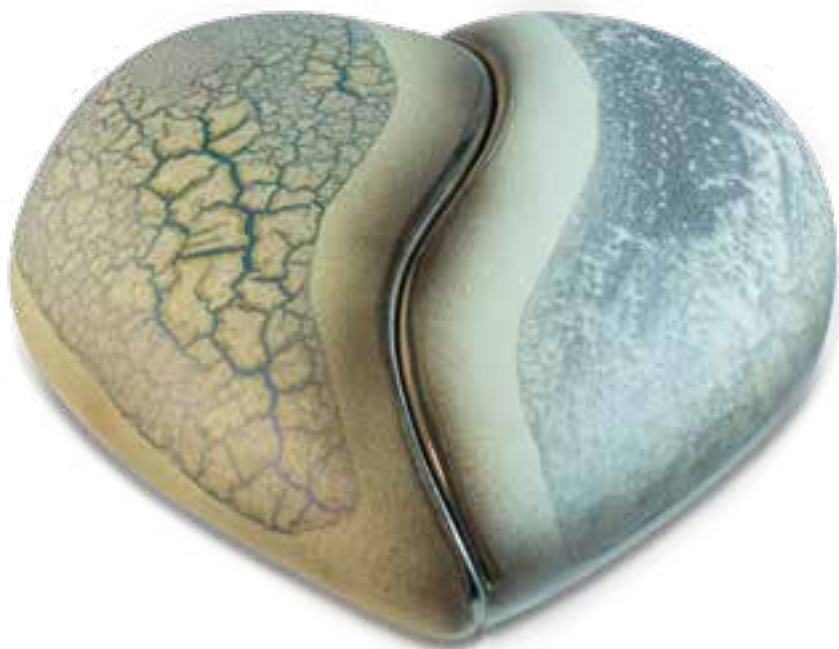

142 colore: granito avorio + cuoricini oro  
3° fuoco

143 colore: rosso e giallo + oro 1° fuoco

144 colore: bianco e azzurro + platino 1° fuoco

Versolivi®

69 colore: grigio con lustri grigio e verde marmorizzato + platino 3° fuoco