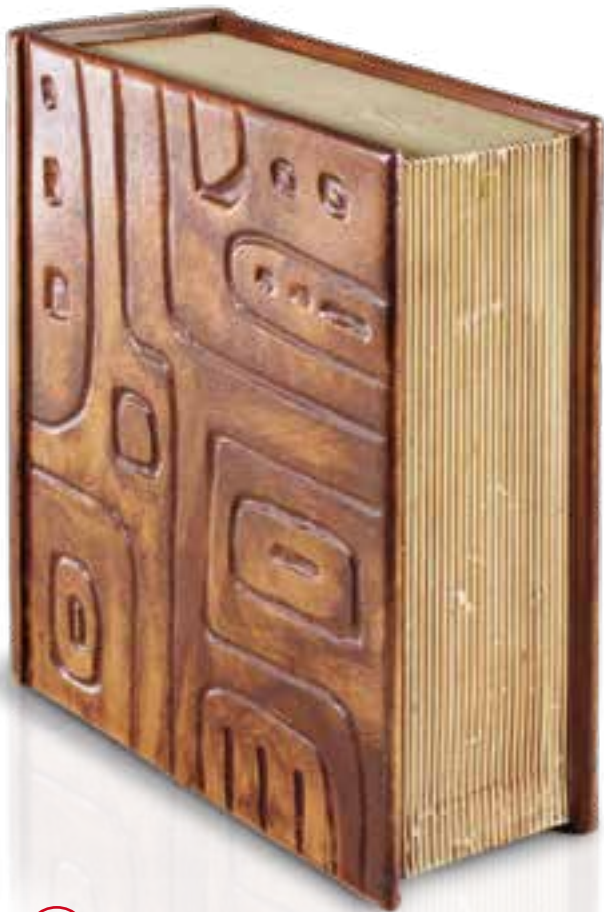

63 colore: cuoio 2° fuoco