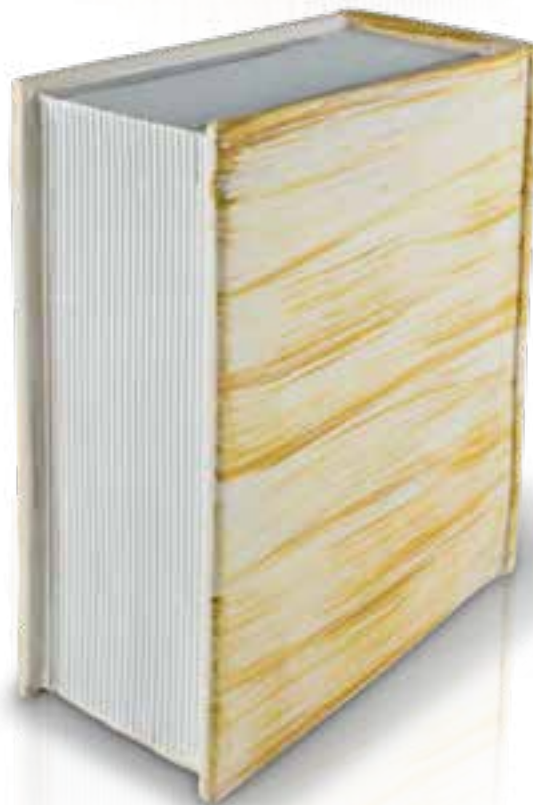

Art. **UR-VASO**  
cm Ø 23 x h 43 - lt 5,0

63 colore: cuoio 2° fuoco

64 colore: sabbia 2° fuoco

66 colore: grigio 2° fuoco

110 colore: millerighe grigio 1° fuoco

111 colore: millerighe sabbia 1° fuoco

112 colore: millerighe marrone 1° fuoco