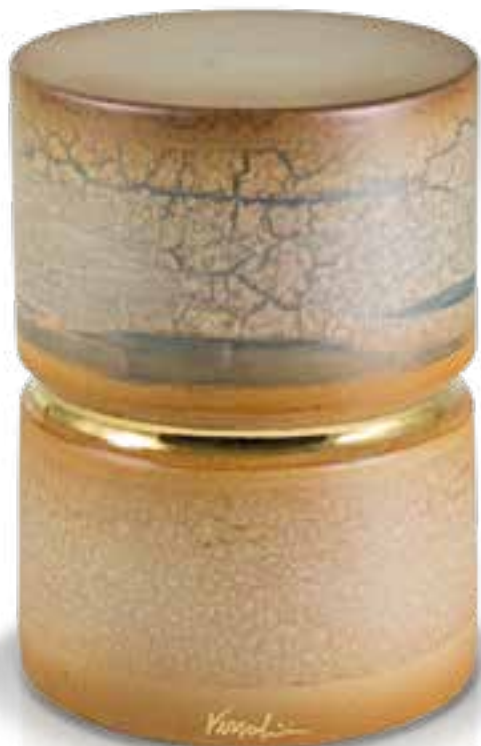

Art. **UR-4 LAMPADA**  
h cm 75 - Ø cappello 45 cm - lt 5,0

104 colore: grigio lustro+ platino 3° fuoco

130/3 colore: marmo carrara, lustri + platino 3° fuoco

103

103/M

103/P

colore: crema verde e arancio + oro 3° fuoco

Art. **UR-6 LAMPADA GRANDE**  
h cm 60 - Ø cappello 45 cm - lt 5,0

Art. **UR-6 LAMPADA MEDIA**  
h cm 55 - Ø cappello 35 cm - lt 3,0

Art. **UR-6 LAMPADA PICCOLA**  
h cm 44 - Ø cappello 25 cm - lt 1,0

Versolivi®