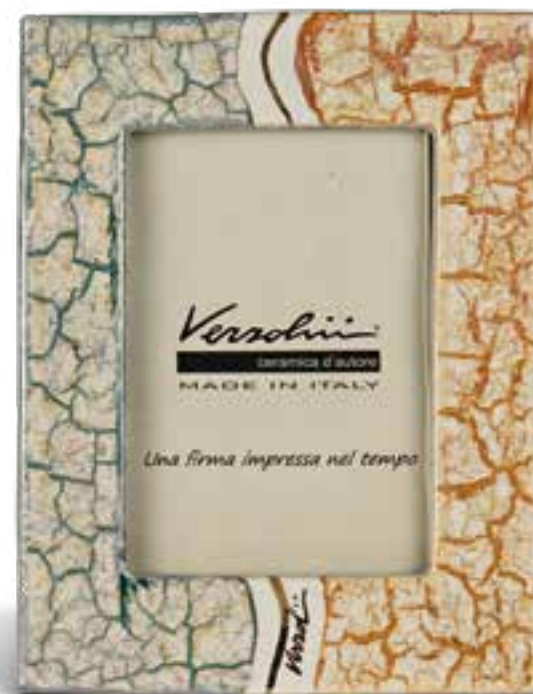

colore: bianco con lustri 3° fuoco