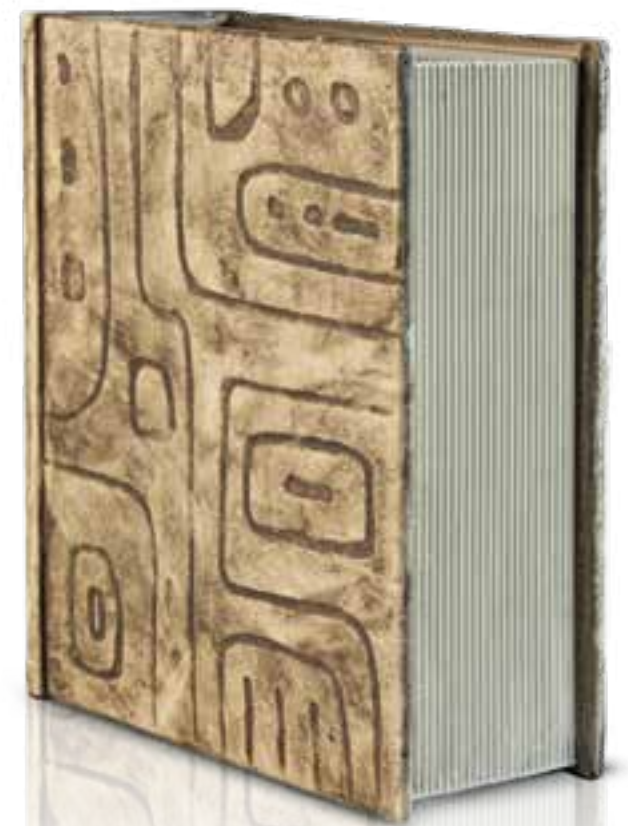

Art. **UR-VASO**  
cm Ø 23 x h 43 - lt 5,0

63 colore: cuoio 2° fuoco

64 colore: sabbia 2° fuoco

66 colore: grigio 2° fuoco

110 colore: millerighe grigio 1° fuoco

111 colore: millerighe sabbia 1° fuoco

112 colore: millerighe marrone 1° fuoco