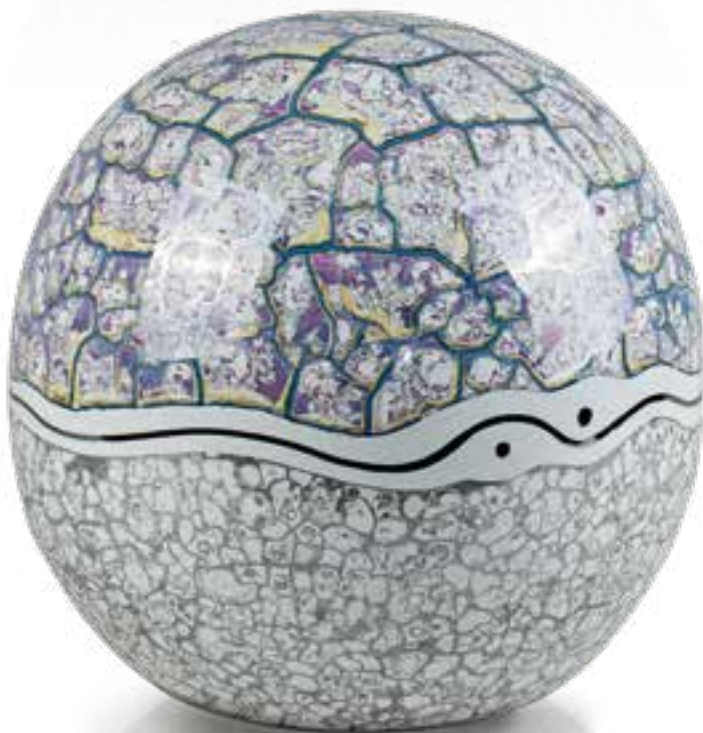

Art. **UR-CUORE DOPPIO**  
cm h 15 x 40 x 40 - lt 5,0 + 5,0

Versolivi®

98 colore: crema con lustri marmorizzati verde e arancio + oro 3° fuoco

92/2 colore nero marmorizzato + oro 3° fuoco

61 colore: bianco con lustri grigio e verde + platino 3° fuoco