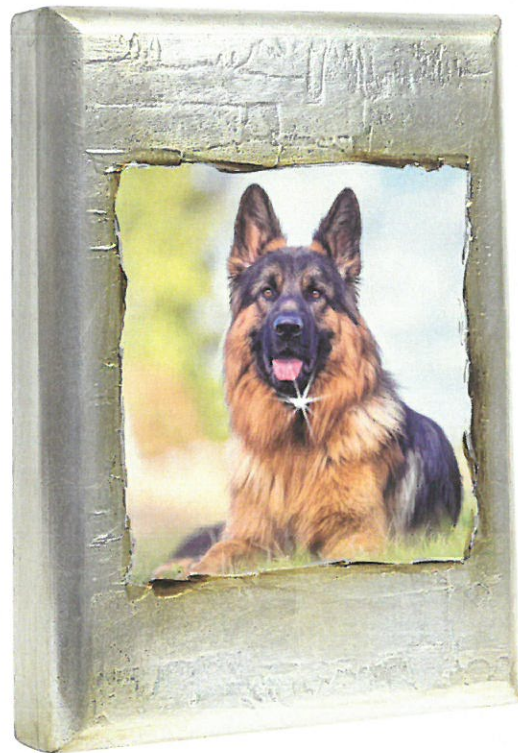

Animale Quadro Urna

ART. QD AN 38
IL CANE
FOGLIA ARGENTO