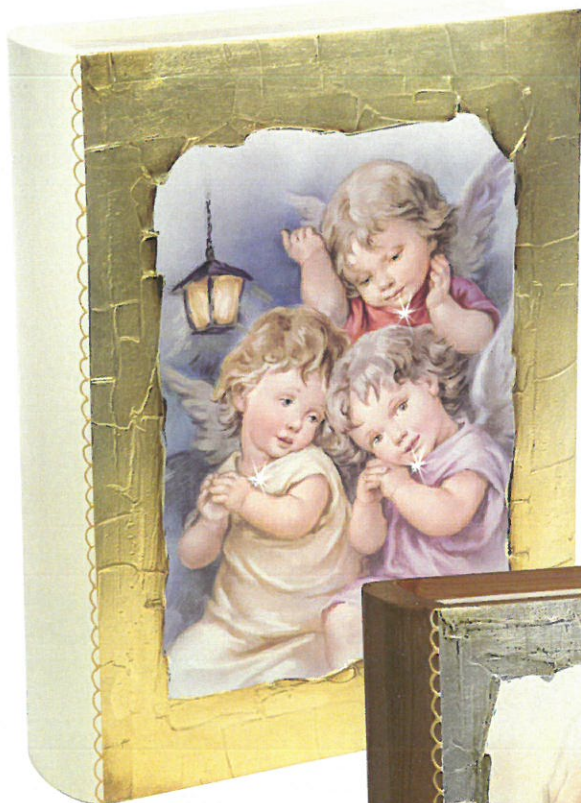

Libro Urna Urna

ART. LIBRO 24
GLI ANGELI
FOGLIA ORO