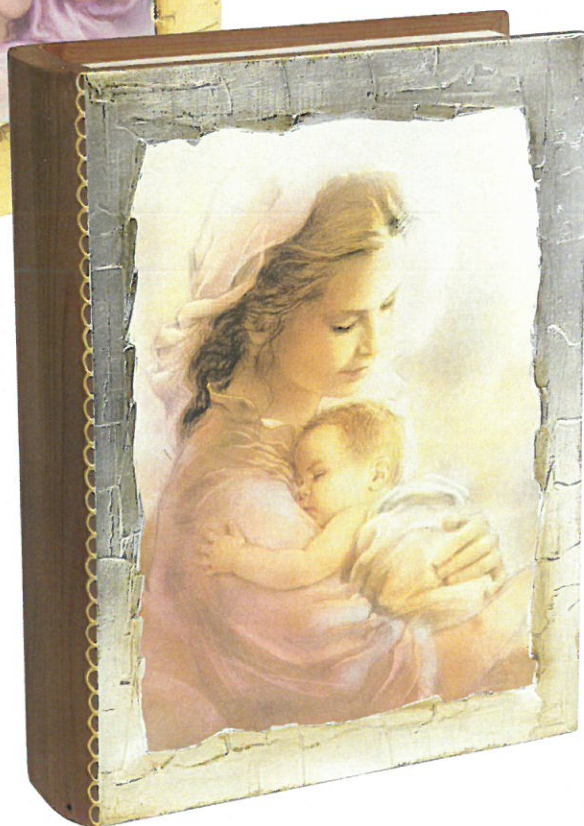

ART. LIBRO 25
MATERNITA'
R. BLANC
FOGLIA ARGENTO